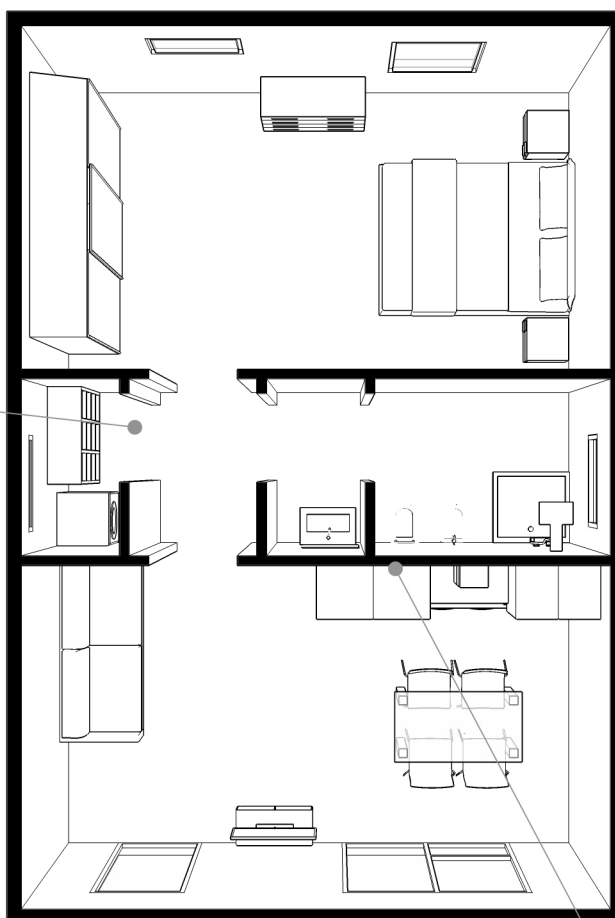

EM2

Il modulo abitativo EM2 rappresenta la soluzione standard per ospitare una famiglia. Si caratterizza per la suddivisione in zona-giorno e zona-notte rispettivamente orientate a Sud e Nord. Nella parte centrale è stata realizzata un'area destinata a ripostiglio e bagno.

Il ripostiglio diventa molto comodo per alloggiare la lavatrice e scaffalature multiuso. Anche in questo caso il divano della zona-giorno può trasformarsi in letto.

LEGENDA

- DISIMPEGNO
- RIPOSTIGLIO
- BAGNO
- ZONA-NOTTE
- ZONA-GIORNO

Per ottimizzare gli impianti idrici la cucina e il bagno insistono sulla stessa parete interna.