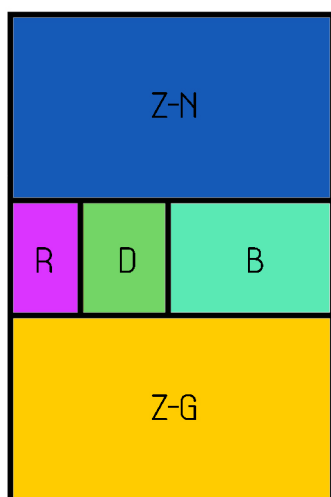

EM2

Il modulo abitativo EM2 rappresenta la soluzione standard per ospitare una famiglia. Si caratterizza per la suddivisione in zona-giorno e zona-notte rispettivamente orientate a Sud e Nord. Nella parte centrale è stata realizzata un'area destinata a ripostiglio e bagno.

Il ripostiglio diventa molto comodo per alloggiare la lavatrice e scaffalature multiuso. Anche in questo caso il divano della zona-giorno può trasformarsi in letto.

LEGENDA

- DISIMPEGNO
- RIPOSTIGLIO
- BAGNO
- ZONA-NOTTE
- ZONA-GIORNO