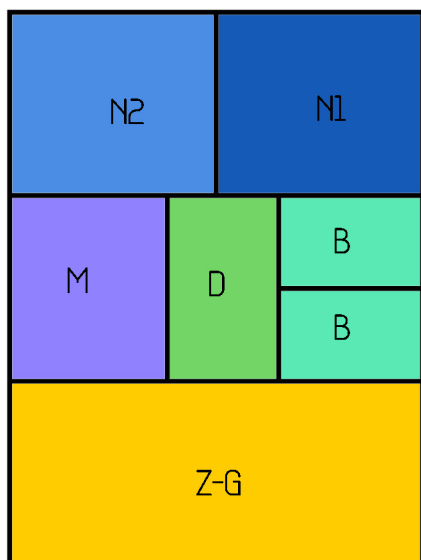

# EM3

La stanza collocata di fronte ai servizi può essere utilizzata per diverse funzioni. Può essere un'ulteriore camera da letto oppure essere destinata come zona polivalente ripostiglio + camera armadi.

il modulo abitativo EM3 nasce come soluzione abitativa di medio-lunga durata in grado di offrire tutti i comfort di un'abitazione tradizionale. E' dotata di due camere da letto di ampia metratura e da due comodi servizi.