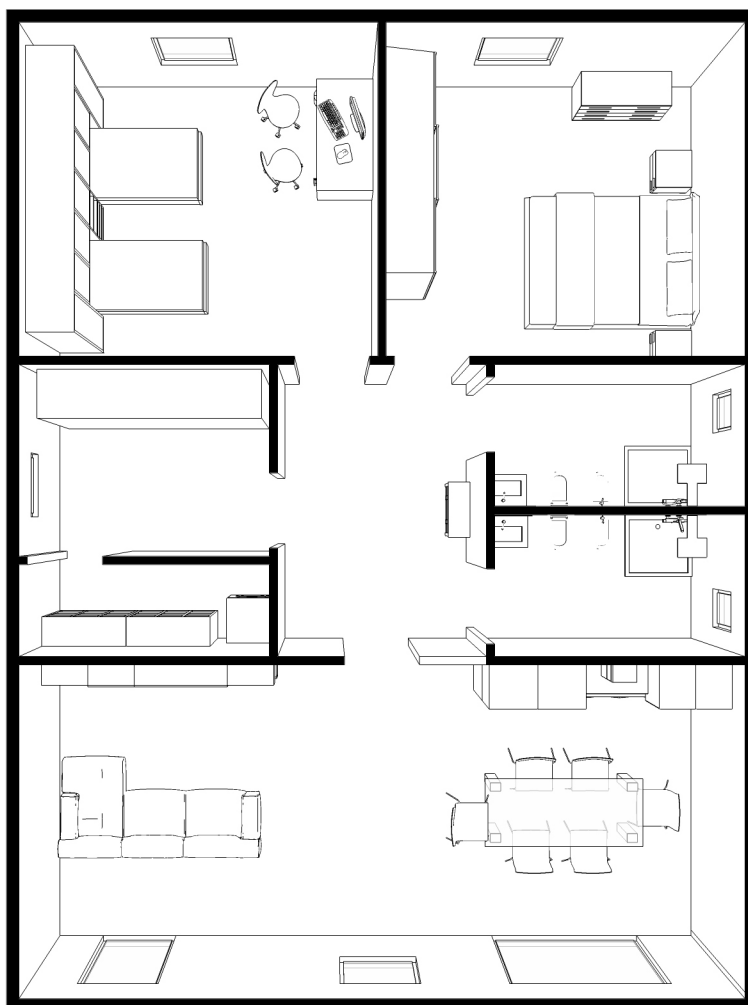

# EM3

La stanza collocata di fronte ai servizi può essere utilizzata per diverse funzioni. Può essere un'ulteriore camera da letto oppure essere destinata come zona polivalente ripostiglio + camera armadi.

il modulo abitativo EM3 nasce come soluzione abitativa di medio-lunga durata in grado di offrire tutti i comfort di un'abitazione tradizionale. E' dotata di due camere da letto di ampia metratura e da due comodi servizi.

## LEGENDA

	DISIMPEGNO		NOTTE 1
	BAGNO		NOTTE 2
	ZONA-GIORNO		MULTIUSO